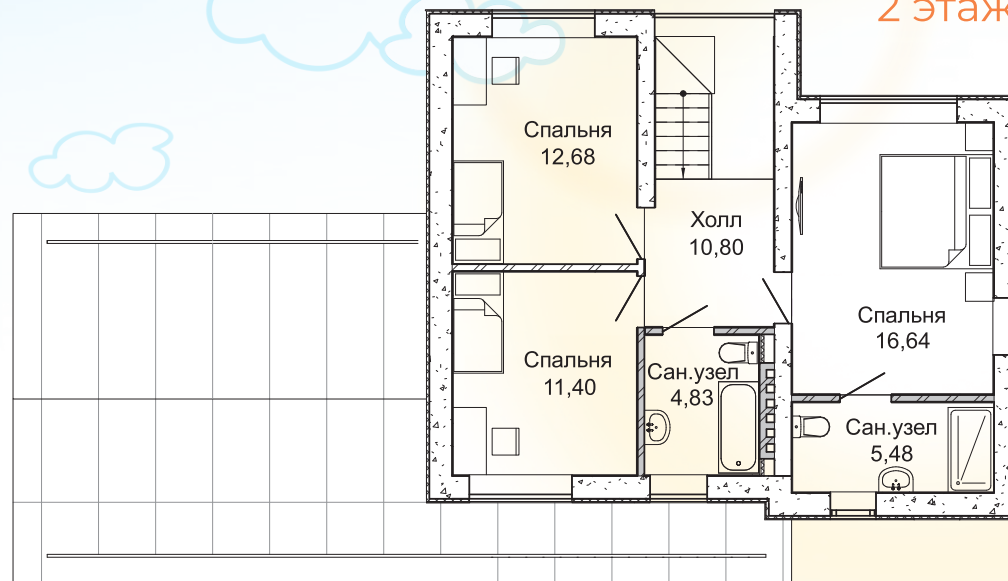

ПРОЕКТ ДОМА №2 Готовые дома в продаже

Двухэтажный дом с навесом для двух машин

2 этаж 4 спальни 3 сан.узла

S дома 124,80 м² участка 8-10 сот.

2 этаж

1 этаж