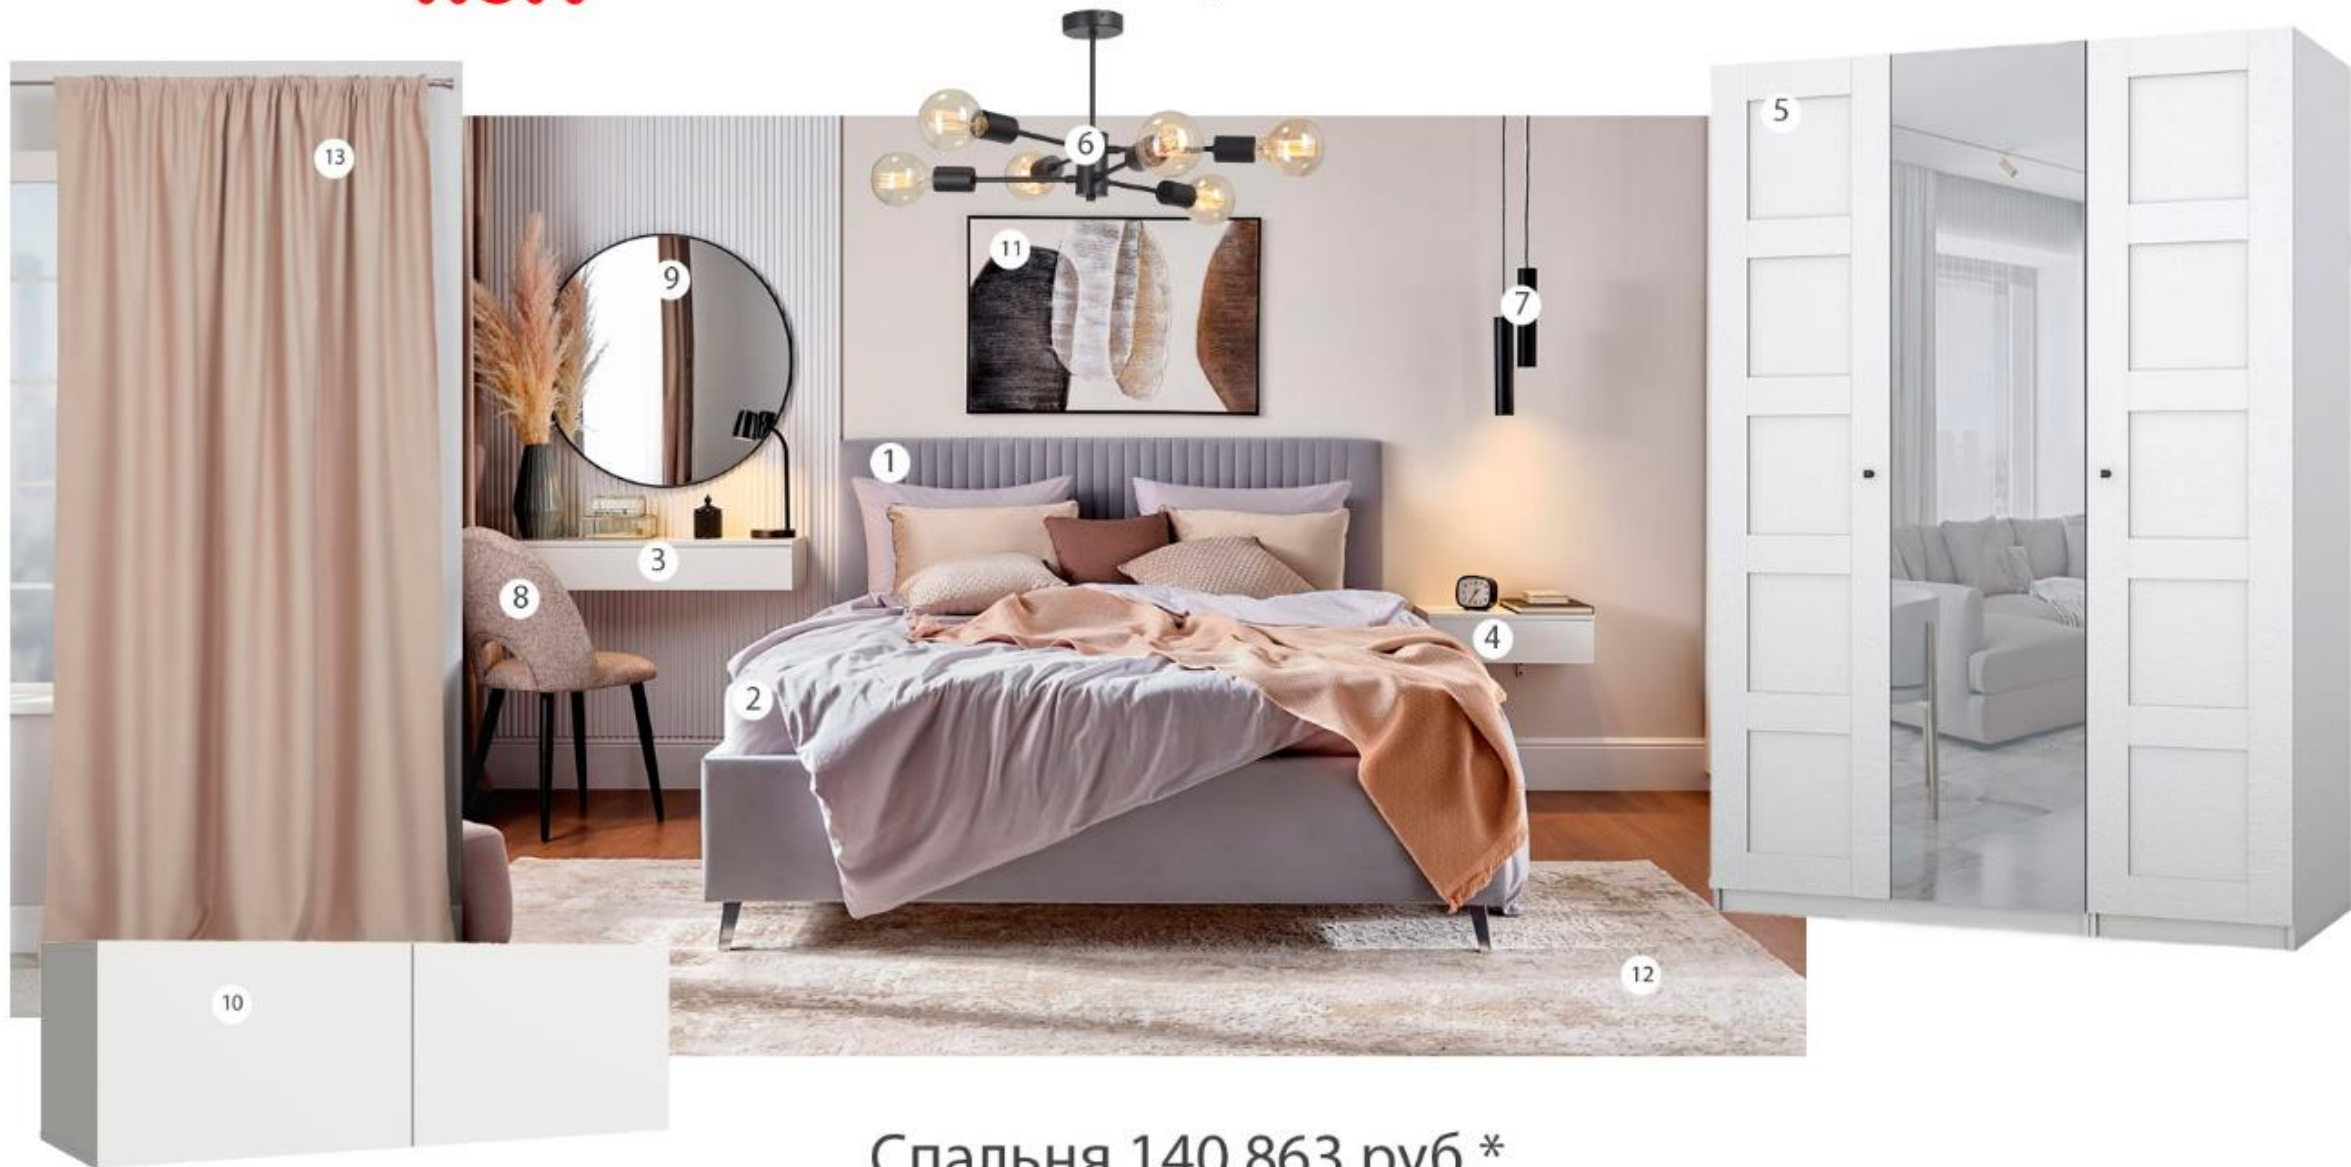

Спальня 140 863 руб.*

* Цены указаны без учета скидок, цены актуальны на март 2024 г., более подробная информация по ассортименту на сайте www.hoff.ru