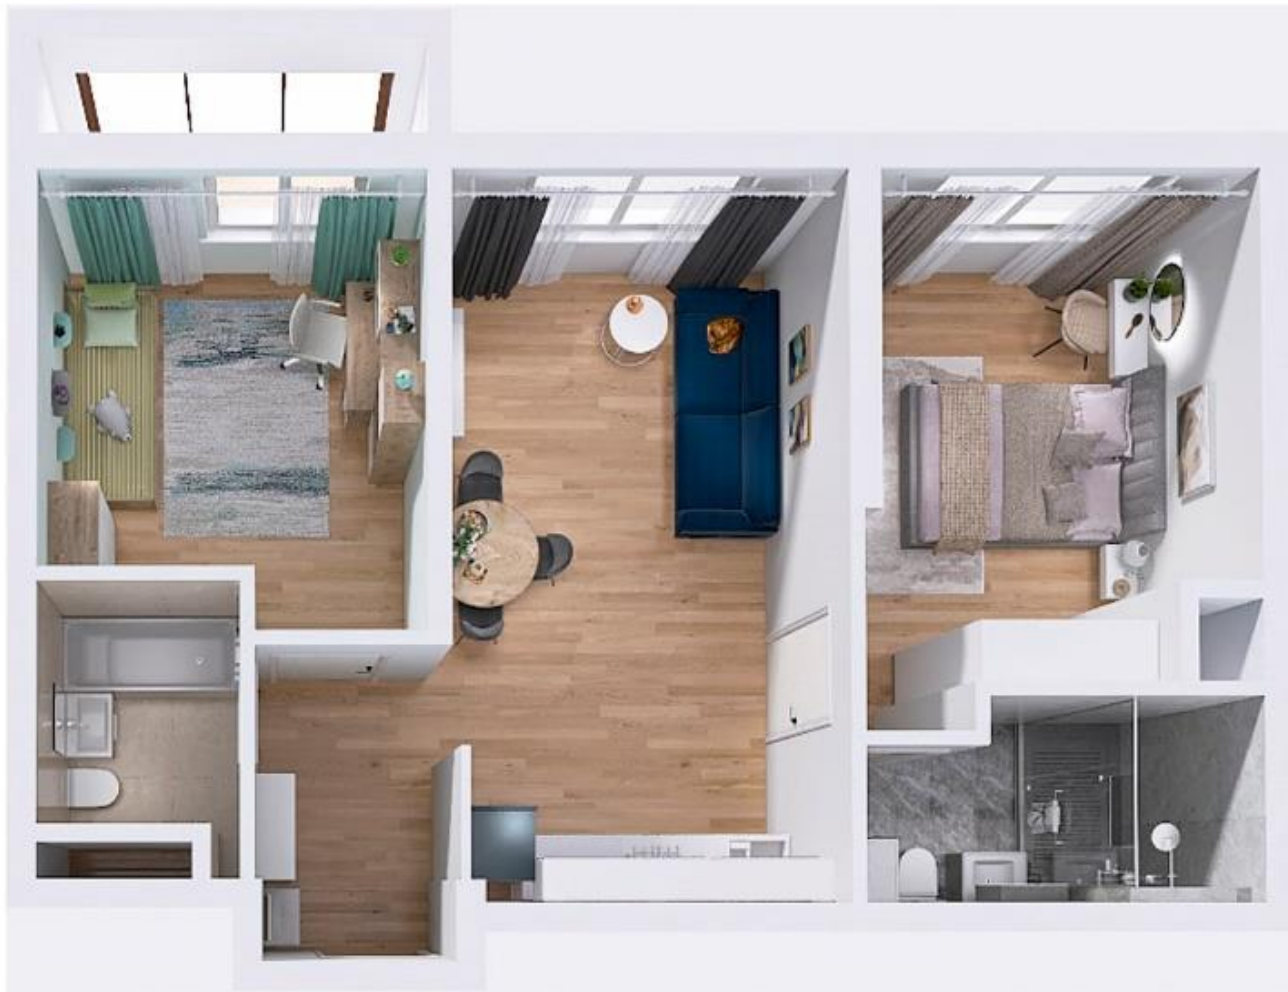

2-комнатная квартира 59,36 кв.м.

Вариант меблировки с подарочной картой Hoff на 600 000 руб.

Кухня с техникой - 178 329 руб.

Гостиная - 112 589 руб.

Спальня - 140 863 руб.

Детская - 110 086 руб.

Прихожая - 32 296 руб.

Итого 574 163 руб.*

Кухня с техникой 178 329 руб.*
Гостиная 112 589 руб.*

* Цены указаны без учета скидок, цены актуальны на март 2024 г., более подробная информация по ассортименту на сайте www.hoff.ru