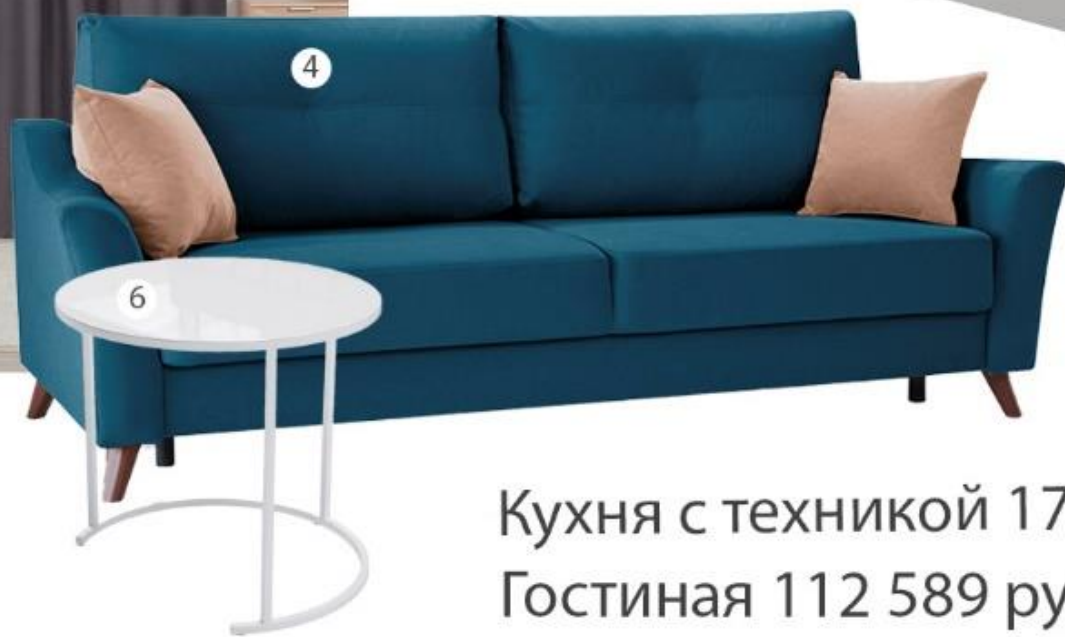

Кухня с техникой 178 329 руб.*
Гостиная 112 589 руб.*

* Цены указаны без учета скидок, цены актуальны на март 2024 г., более подробная информация по ассортименту на сайте www.hoff.ru