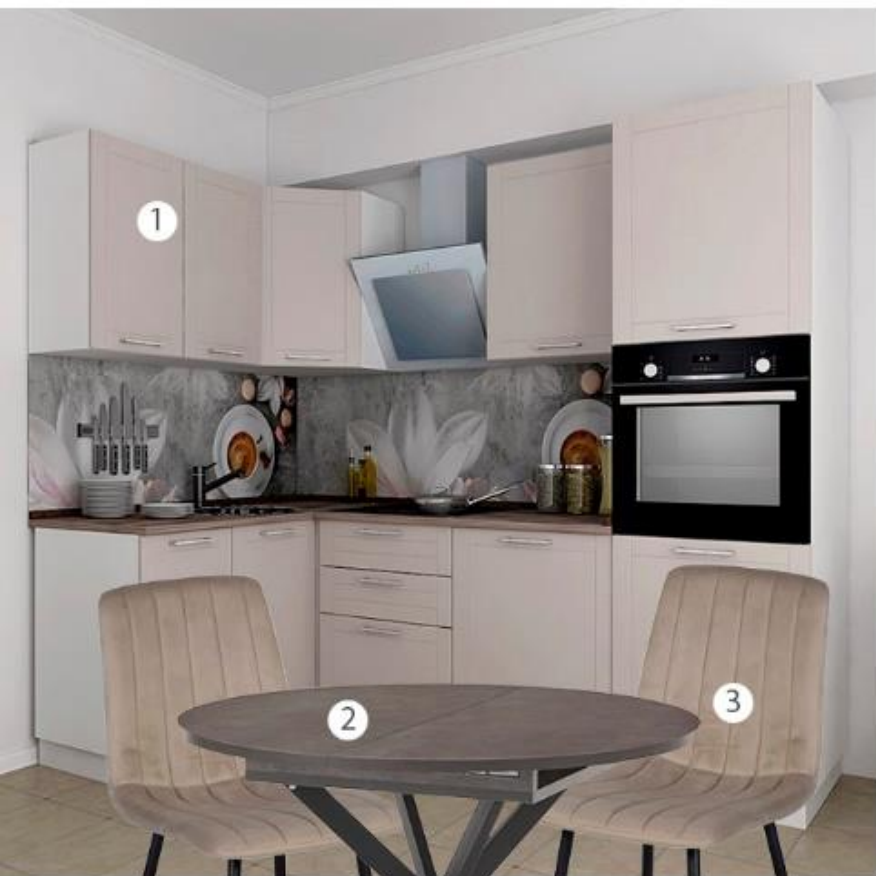

1-комнатная квартира 37,50 кв.м.

Вариант меблировки с подарочной картой Hoff на 400 000 руб.

Кухня с техникой - 164 242 руб.

Гостиная - 75 791 руб.

Спальня - 118 389 руб.

Прихожая - 39 291 руб.

Итого 397 713 руб.*

Кухня с техникой 164 242 руб.*

Гостиная 75 791 руб.*

* Цены указаны без учета скидок, цены актуальны на март 2024 г., более подробная информация по ассортименту на сайте www.hoff.ru

Спальня 118 389 руб.*

1-комнатная квартира 37,50 кв.м.

Кухня-гостиная	240 033 Р
Кухонный гарнитур Стелла 2,41x1,41 м, матовый жемчужно-серый. В комплекте столешница, стеновая панель, мойка, смеситель. Встраиваемая техника – варочная панель, духовой шкаф, вытяжка.	
1	164 242 Р
2	13 599 Р
3	11 997 Р
4	38 999 Р
5	3 598 Р
6	5 999 Р
7	1 599 Р